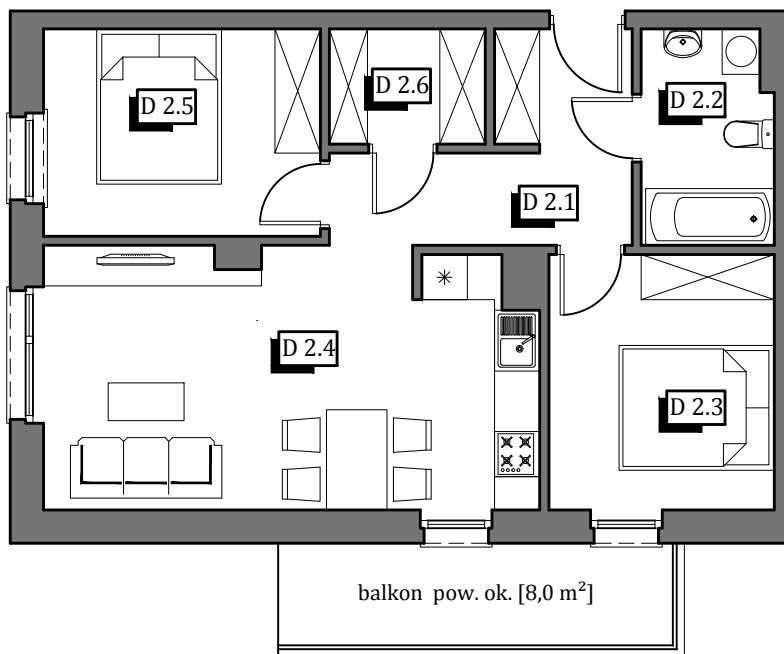

KARTA KATALOGOWA LOKALU

Adres: ul. Przemysłowa, 63-700 Krotoszyn

PRZEMYSŁOWA PARK

Mieszkanie
D

Budynek
6c

Powierzchnia
56,88 m²

Kondygnacja
II Piętro

Układ
3 pokoje

balkon pow. ok. [8,0 m²]

2.1	korytarz	7,57 m ²	56,88 m ²
2.2	łazienka	4,74 m ²	
2.3	sypialnia	9,88 m ²	
2.4	pok. dzienny + aneks kuch.	21,82 m ²	
2.5	pokój	9,84 m ²	
2.6	pom. gospodarcze	3,03 m ²	

Skala 1:100

Lokalizacja budynku

Lokalizacja mieszkania

1. Powierzchnia liczona zgodnie z normą PN-ISO 9836:1997
2. Karta katalogowa pokazuje przykładową aranżację i nie stanowi oferty handlowej w rozumieniu Kodeksu Cywilnego