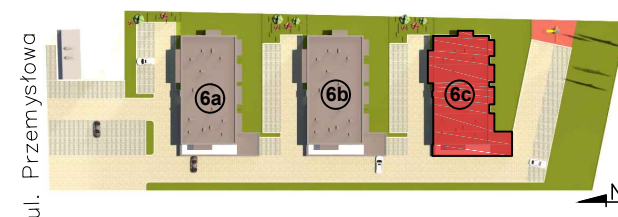

Lokalizacja budynku

Lokalizacja mieszkania