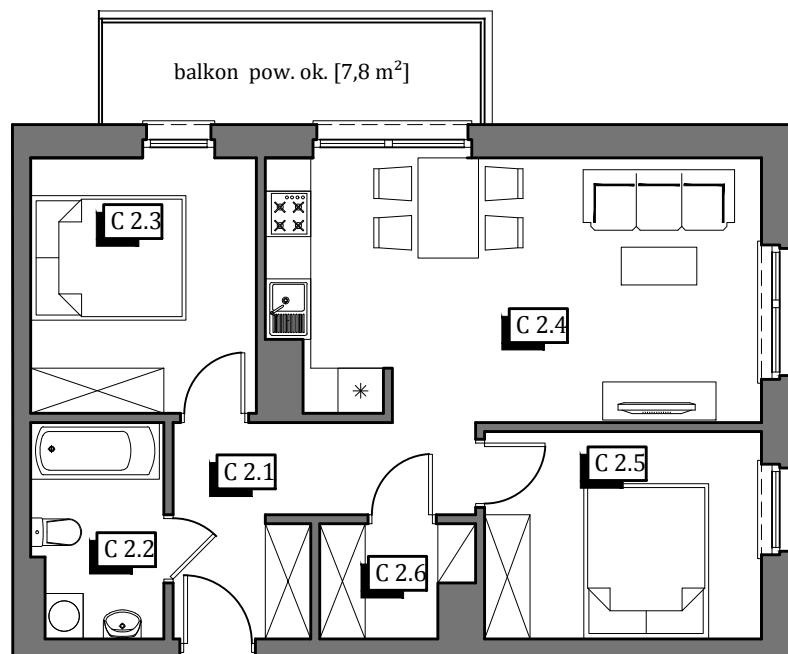

KARTA KATALOGOWA LOKALU

Adres: ul. Przemysłowa, 63-700 Krotoszyn

PRZEMYSŁOWA PARK

Mieszkanie
C

Budynek
6c

Powierzchnia
56,56 m²

Kondygnacja
II Piętro

Układ
3 pokoje

2.1	korytarz	7,57 m ²	56,56 m ²
2.2	łazienka	4,71 m ²	
2.3	sypialnia	9,88 m ²	
2.4	pok. dzienny + aneks kuch.	21,91 m ²	
2.5	pokój	9,84 m ²	
2.6	pom. gospodarcze	2,65 m ²	

Skala 1:100

Lokalizacja budynku

Lokalizacja mieszkania

1. Powierzchnia liczona zgodnie z normą PN-ISO 9836:1997
2. Karta katalogowa pokazuje przykładową aranżację i nie stanowi oferty handlowej w rozumieniu Kodeksu Cywilnego

Klimas