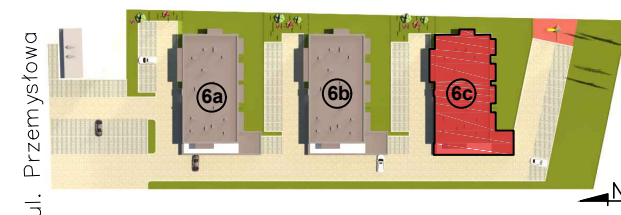

KARTA KATALOGOWA LOKALU

Adres: ul. Przemysłowa, 63-700 Krotoszyn

PRZEMYSŁOWA PARK

Mieszkanie
C

Budynek
6c

Powierzchnia
56,56 m²

Kondygnacja
II Piętro

Układ
3 pokoje

2.1	korytarz	7,57 m ²	56,56 m ²
2.2	łazienka	4,71 m ²	
2.3	sypialnia	9,88 m ²	
2.4	pok. dzienny + aneks kuch.	21,91 m ²	
2.5	pokój	9,84 m ²	
2.6	pom. gospodarcze	2,65 m ²	

Skala 1:100

Lokalizacja budynku