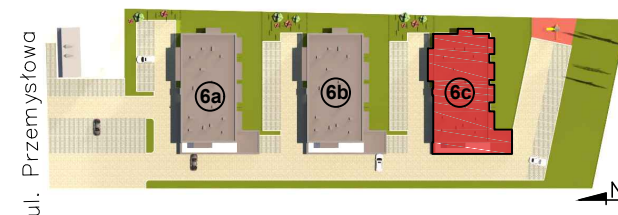

KARTA KATALOGOWA LOKALU

Adres: ul. Przemysłowa, 63-700 Krotoszyn

Mieszkanie
B

Budynek
6c

Powierzchnia
39,14 m²

Kondygnacja
II Piętro

Układ
2 pokoje

2.1	korytarz	4,29 m ²	39,14 m ²
2.2	pok. dzienny + aneks kuch.	20,73 m ²	
2.3	sypialnia	9,74 m ²	
2.4	łazienka	4,38 m ²	

Skala 1:100

Lokalizacja budynku

Lokalizacja mieszkania

1. Powierzchnia liczona zgodnie z normą PN-ISO 9836:1997
2. Karta katalogowa pokazuje przykładową aranżację i nie stanowi oferty handlowej w rozumieniu Kodeksu Cywilnego