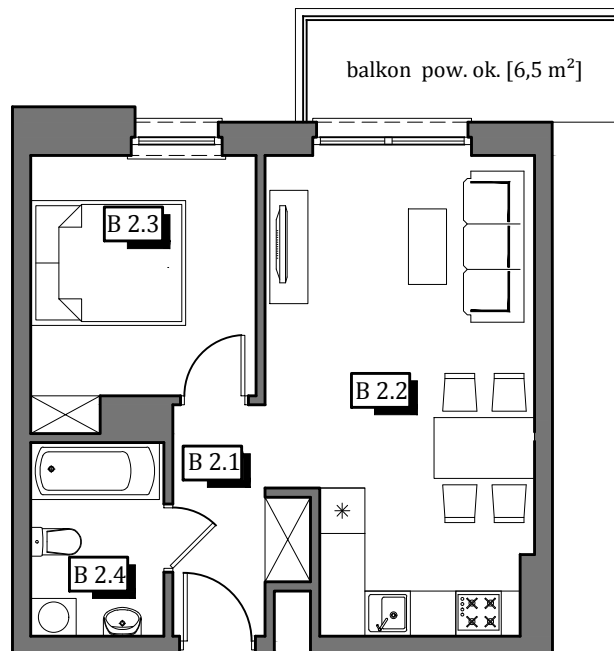

KARTA KATALOGOWA LOKALU

Adres: ul. Przemysłowa, 63-700 Krotoszyn

Mieszkanie
B

Budynek
6c

Powierzchnia
39,14 m²

Kondygnacja
II Piętro

Układ
2 pokoje

2.1	korytarz	4,29 m ²	39,14 m ²
2.2	pok. dzienny + aneks kuch.	20,73 m ²	
2.3	sypialnia	9,74 m ²	
2.4	łazienka	4,38 m ²	

Skala 1:100

Lokalizacja budynku

Lokalizacja mieszkania

1. Powierzchnia liczona zgodnie z normą PN-ISO 9836:1997
2. Karta katalogowa pokazuje przykładową aranżację i nie stanowi oferty handlowej w rozumieniu Kodeksu Cywilnego