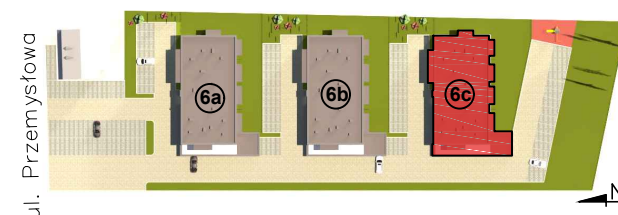

KARTA KATALOGOWA LOKALU

Adres: ul. Przemysłowa, 63-700 Krotoszyn

Mieszkanie
D

Budynek
6c

Powierzchnia
56,88 m²

Kondygnacja
I Piętro

Układ
3 pokoje

1.1	korytarz	7,57 m ²	56,88 m ²
1.2	łazienka	4,74 m ²	
1.3	sypialnia	9,88 m ²	
1.4	pok. dzienny + aneks kuch.	21,82 m ²	
1.5	pokój	9,84 m ²	
1.6	pom. gospodarcze	3,03 m ²	

Skala 1:100

PRZEMYSŁOWA PARK

Lokalizacja budynku

Lokalizacja mieszkania

1. Powierzchnia liczona zgodnie z normą PN-ISO 9836:1997
2. Karta katalogowa pokazuje przykładową aranżację i nie stanowi oferty handlowej w rozumieniu Kodeksu Cywilnego