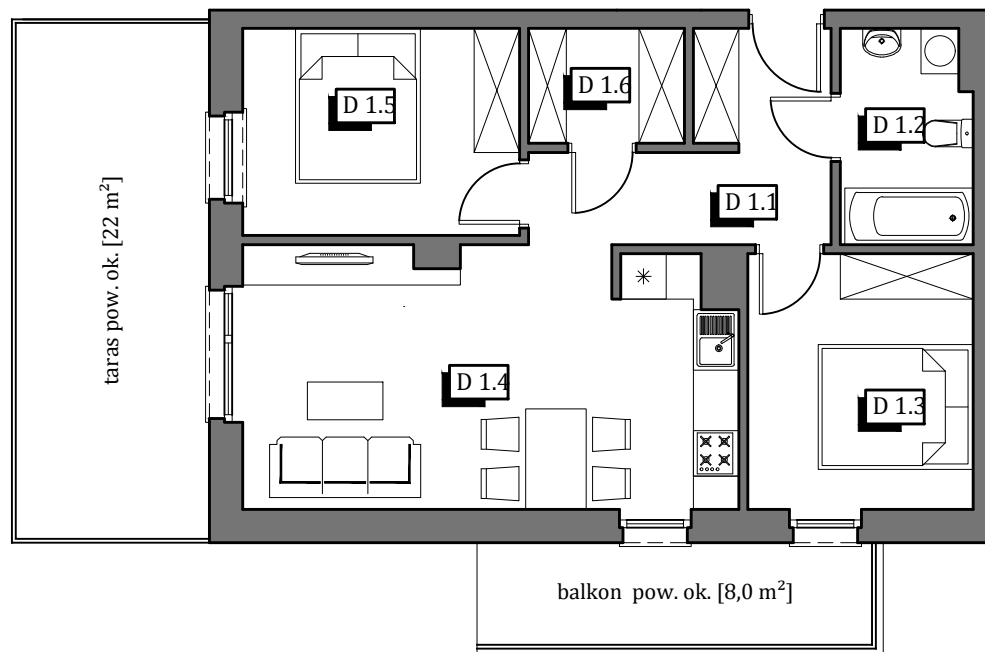

KARTA KATALOGOWA LOKALU

Adres: ul. Przemysłowa, 63-700 Krotoszyn

Mieszkanie
D

Budynek
6c

Powierzchnia
56,88 m²

Kondygnacja
I Piętro

Układ
3 pokoje

1.1	korytarz	7,57 m ²	56,88 m ²
1.2	łazienka	4,74 m ²	
1.3	sypialnia	9,88 m ²	
1.4	pok. dzienny + aneks kuch.	21,82 m ²	
1.5	pokój	9,84 m ²	
1.6	pom. gospodarcze	3,03 m ²	

Skala 1:100

PRZEMYSŁOWA PARK

Lokalizacja budynku

Lokalizacja mieszkania

1. Powierzchnia liczona zgodnie z normą PN-ISO 9836:1997
2. Karta katalogowa pokazuje przykładową aranżację i nie stanowi oferty handlowej w rozumieniu Kodeksu Cywilnego