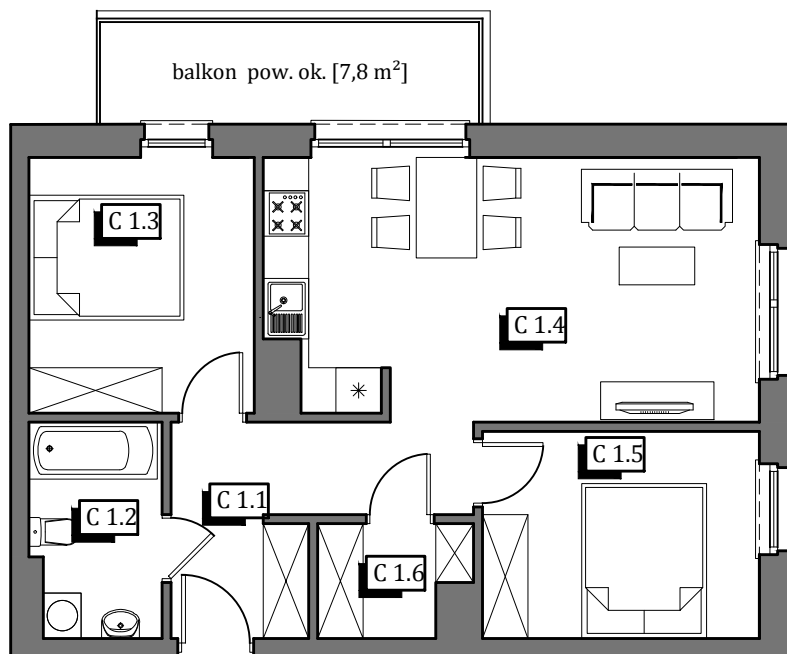

KARTA KATALOGOWA LOKALU

Adres: ul. Przemysłowa, 63-700 Krotoszyn

Mieszkanie
C

Budynek
6c

Powierzchnia
56,56 m²

Kondygnacja
I Piętro

Układ
3 pokoje

1.1	korytarz	7,57 m ²	56,56 m ²
1.2	łazienka	4,71 m ²	
1.3	sypialnia	9,88 m ²	
1.4	pok. dzienny + aneks kuch.	21,91 m ²	
1.5	pokój	9,84 m ²	
1.6	pom. gospodarcze	2,65 m ²	

Lokalizacja budynku

Lokalizacja mieszkania

1. Powierzchnia liczona zgodnie z normą PN-ISO 9836:1997
2. Karta katalogowa pokazuje przykładową aranżację i nie stanowi oferty handlowej w rozumieniu Kodeksu Cywilnego

Skala 1:100