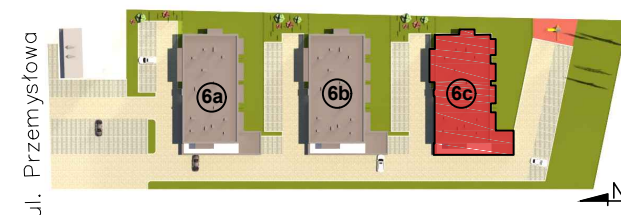

KARTA KATALOGOWA LOKALU

Adres: ul. Przemysłowa, 63-700 Krotoszyn

Mieszkanie
C

Budynek
6c

Powierzchnia
56,56 m²

Kondygnacja
I Piętro

Układ
3 pokoje

1.1	korytarz	7,57 m ²	56,56 m ²
1.2	łazienka	4,71 m ²	
1.3	sypialnia	9,88 m ²	
1.4	pok. dzienny + aneks kuch.	21,91 m ²	
1.5	pokój	9,84 m ²	
1.6	pom. gospodarcze	2,65 m ²	

Lokalizacja budynku

Lokalizacja mieszkania

1. Powierzchnia liczona zgodnie z normą PN-ISO 9836:1997
2. Karta katalogowa pokazuje przykładową aranżację i nie stanowi oferty handlowej w rozumieniu Kodeksu Cywilnego

Skala 1:100