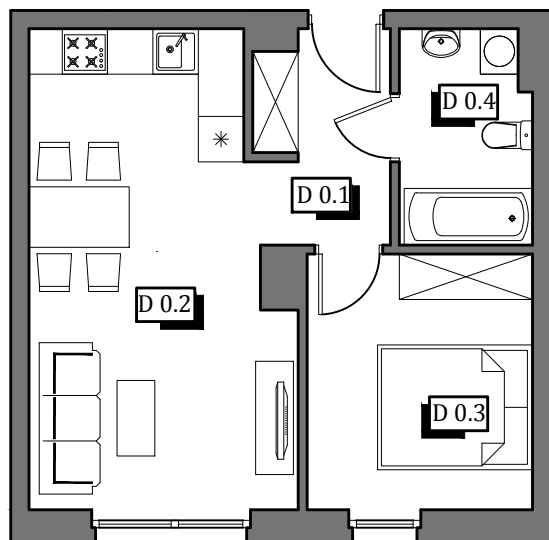

KARTA KATALOGOWA LOKALU

Adres: ul. Przemysłowa, 63-700 Krotoszyn

Mieszkanie
D

Budynek
6c

Powierzchnia
39,43 m²

Kondygnacja
Parter

Układ
2 pokoje

teren zielony przynależny do mieszkania
pow. ok. [50 m²]

0.1	korytarz	4,69 m ²	39,43 m ²
0.2	pok. dzienny + aneks kuch.	20,12 m ²	
0.3	sypialnia	9,88 m ²	
0.4	łazienka	4,74 m ²	

Skala 1:100

Lokalizacja budynku

Lokalizacja mieszkania

1. Powierzchnia liczona zgodnie z normą PN-ISO 9836:1997
2. Karta katalogowa pokazuje przykładową aranżację i nie stanowi oferty handlowej w rozumieniu Kodeksu Cywilnego