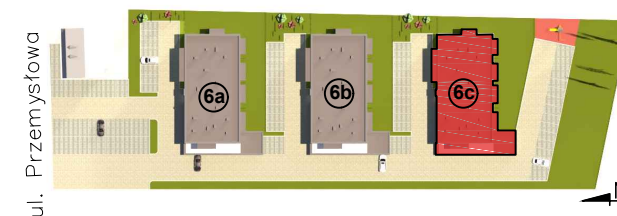

KARTA KATALOGOWA LOKALU

Adres: ul. Przemysłowa, 63-700 Krotoszyn

Mieszkanie
D

Budynek
6c

Powierzchnia
39,43 m²

Kondygnacja
Parter

Układ
2 pokoje

teren zielony przynależny do mieszkania
pow. ok. [50 m²]

0.1	korytarz	4,69 m ²	39,43 m ²
0.2	pok. dzienny + aneks kuch.	20,12 m ²	
0.3	sypialnia	9,88 m ²	
0.4	łazienka	4,74 m ²	

Skala 1:100

Lokalizacja budynku

Lokalizacja mieszkania

1. Powierzchnia liczona zgodnie z normą PN-ISO 9836:1997
2. Karta katalogowa pokazuje przykładową aranżację i nie stanowi oferty handlowej w rozumieniu Kodeksu Cywilnego