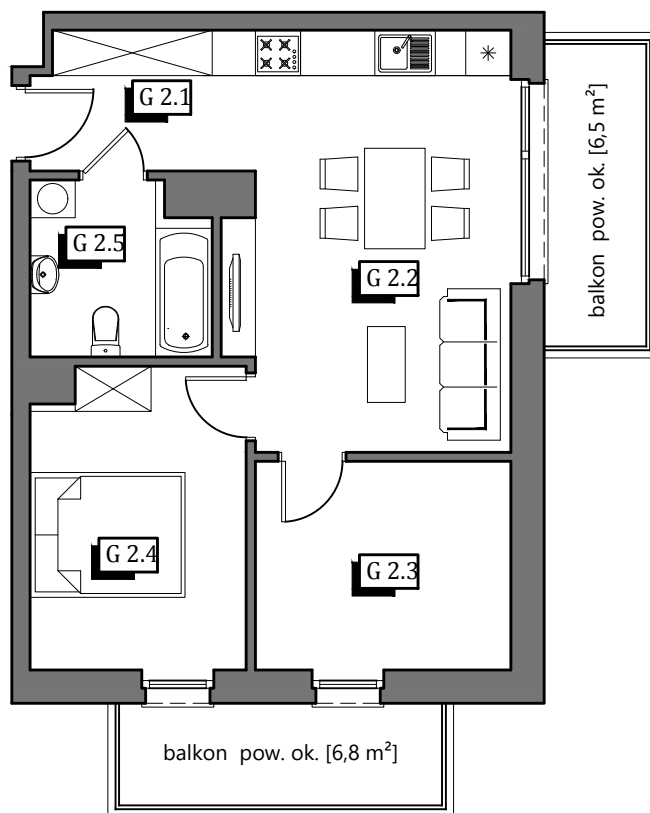

KARTA KATALOGOWA LOKALU

Adres: ul. Przemysłowa, 63-700 Krotoszyn

Mieszkanie
G

Budynek
6b

Powierzchnia
50,00 m²

Kondygnacja
II Piętro

Układ
3 pokoje

2.1	korytarz	4,20 m ²	50,00 m ²
2.2	pok. dzienny + aneks kuch.	20,48 m ²	
2.3	pokój	9,15 m ²	
2.4	sypialnia	10,99 m ²	
2.5	łazienka	5,18 m ²	

Skala 1:100

Lokalizacja budynku

Lokalizacja mieszkania

1. Powierzchnia liczona zgodnie z normą PN-ISO 9836:1997
2. Karta katalogowa pokazuje przykładową aranżację i nie stanowi oferty handlowej w rozumieniu Kodeksu Cywilnego