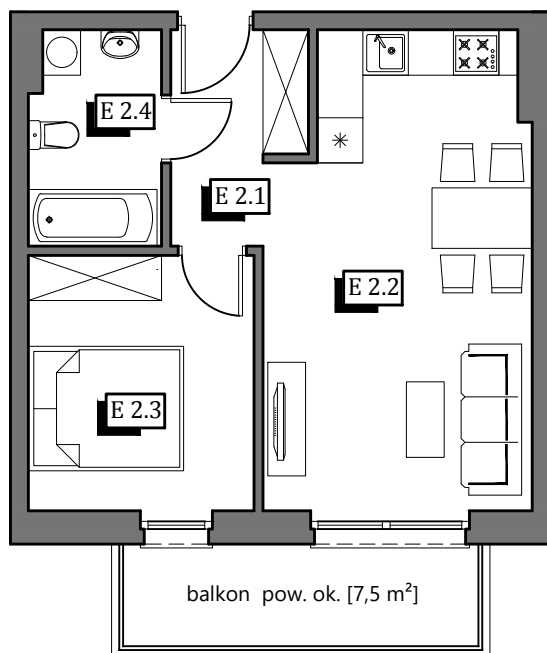

# KARTA KATALOGOWA LOKALU

Adres: ul. Przemysłowa, 63-700 Krotoszyn

Mieszkanie  
E

Budynek  
6b

Powierzchnia  
39,83 m<sup>2</sup>

Kondygnacja  
II Piętro

Układ  
2 pokoje

2.1	korytarz	4,36 m <sup>2</sup>	39,83 m <sup>2</sup>
2.2	pok. dzienny + aneks kuch.	20,85 m <sup>2</sup>	
2.3	sypialnia	9,88 m <sup>2</sup>	
2.4	łazienka	4,74 m <sup>2</sup>	

Skala 1:100

Lokalizacja budynku

Lokalizacja mieszkania

1. Powierzchnia liczona zgodnie z normą PN-ISO 9836:1997
2. Karta katalogowa pokazuje przykładową aranżację i nie stanowi oferty handlowej w rozumieniu Kodeksu Cywilnego