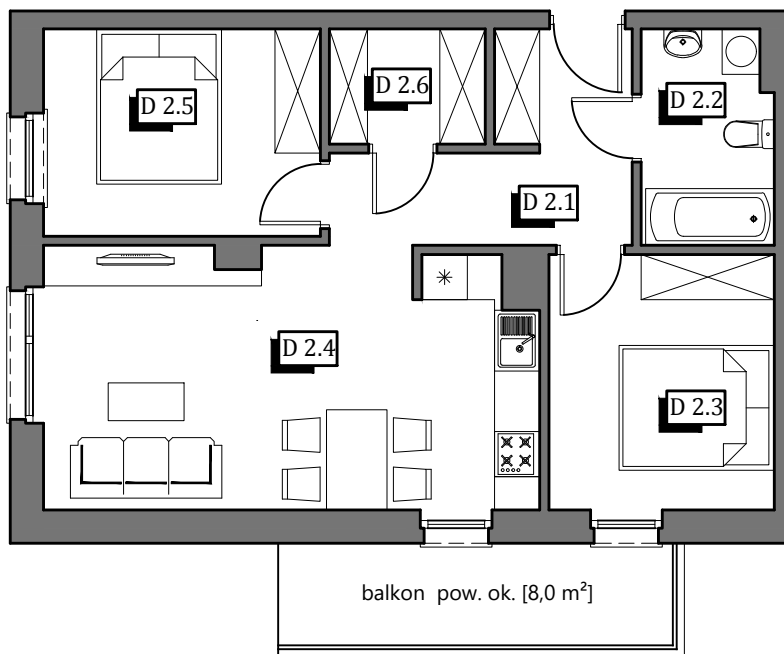

KARTA KATALOGOWA LOKALU

Adres: ul. Przemysłowa, 63-700 Krotoszyn

Mieszkanie
D

Budynek
6b

Powierzchnia
56,88 m²

Kondygnacja
II Piętro

Układ
3 pokoje

2.1	korytarz	7,57 m ²	56,88 m ²
2.2	łazienka	4,74 m ²	
2.3	sypialnia	9,88 m ²	
2.4	pok. dzienny + aneks kuch.	21,82 m ²	
2.5	pokój	9,84 m ²	
2.6	pom. gospodarcze	3,03 m ²	

Skala 1:100

Lokalizacja budynku

Lokalizacja mieszkania

1. Powierzchnia liczona zgodnie z normą PN-ISO 9836:1997
2. Karta katalogowa pokazuje przykładową aranżację i nie stanowi oferty handlowej w rozumieniu Kodeksu Cywilnego