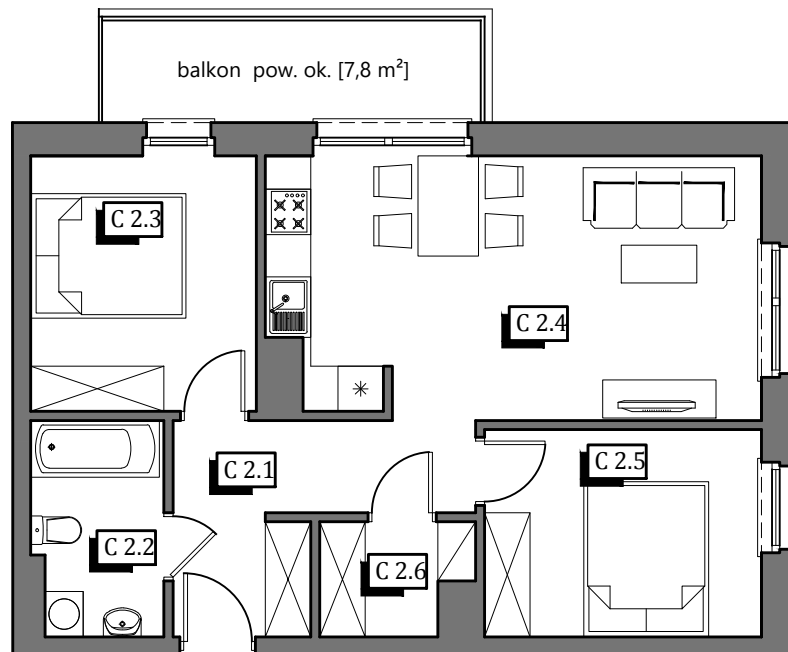

KARTA KATALOGOWA LOKALU

Adres: ul. Przemysłowa, 63-700 Krotoszyn

Mieszkanie
C

Budynek
6b

Powierzchnia
56,56 m²

Kondygnacja
II Piętro

Układ
3 pokoje

2.1	korytarz	7,57 m ²	56,56 m ²
2.2	łazienka	4,71 m ²	
2.3	sypialnia	9,88 m ²	
2.4	pok. dzienny + aneks kuch.	21,91 m ²	
2.5	pokój	9,84 m ²	
2.6	pom. gospodarcze	2,65 m ²	

Lokalizacja budynku

Lokalizacja mieszkania

1. Powierzchnia liczona zgodnie z normą PN-ISO 9836:1997
2. Karta katalogowa pokazuje przykładową aranżację i nie stanowi oferty handlowej w rozumieniu Kodeksu Cywilnego

Skala 1:100