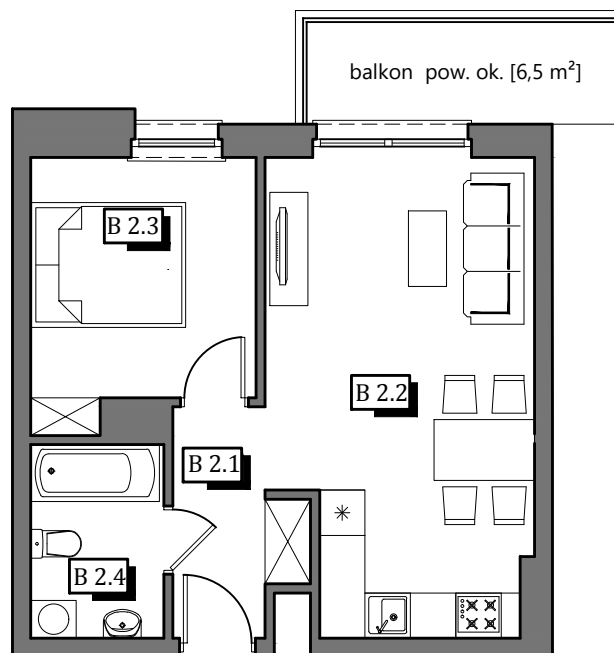

KARTA KATALOGOWA LOKALU

Adres: ul. Przemysłowa, 63-700 Krotoszyn

Mieszkanie
B

Budynek
6b

Powierzchnia
39,14 m²

Kondygnacja
II Piętro

Układ
2 pokoje

2.1	korytarz	4,29 m ²	39,14 m ²
2.2	pok. dzienny + aneks kuch.	20,73 m ²	
2.3	sypialnia	9,74 m ²	
2.4	łazienka	4,38 m ²	

Skala 1:100

Lokalizacja budynku

Lokalizacja mieszkania

1. Powierzchnia liczona zgodnie z normą PN-ISO 9836:1997
2. Karta katalogowa pokazuje przykładową aranżację i nie stanowi oferty handlowej w rozumieniu Kodeksu Cywilnego