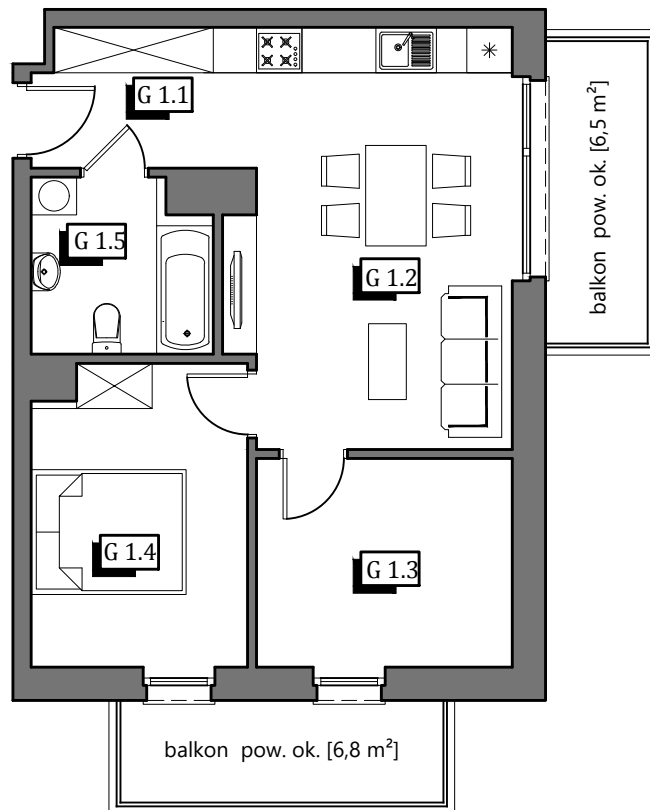

KARTA KATALOGOWA LOKALU

Adres: ul. Przemysłowa, 63-700 Krotoszyn

Mieszkanie
G

Budynek
6b

Powierzchnia
50,00 m²

Kondygnacja
I Piętro

Układ
3 pokoje

1.1	korytarz	4,20 m ²	50,00 m ²
1.2	pok. dzienny + aneks kuch.	20,48 m ²	
1.3	pokój	9,15 m ²	
1.4	sypialnia	10,99 m ²	
1.5	łazienka	5,18 m ²	

Skala 1:100

Lokalizacja budynku

Lokalizacja mieszkania

1. Powierzchnia liczona zgodnie z normą PN-ISO 9836:1997
2. Karta katalogowa pokazuje przykładową aranżację i nie stanowi oferty handlowej w rozumieniu Kodeksu Cywilnego