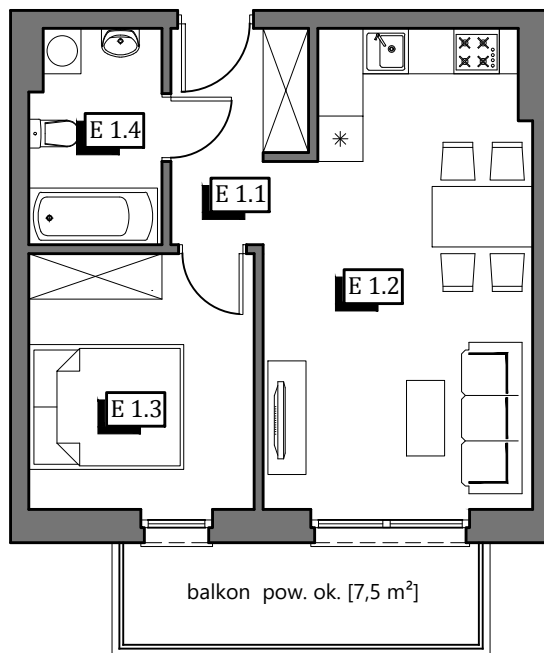

# KARTA KATALOGOWA LOKALU

Adres: ul. Przemysłowa, 63-700 Krotoszyn

Mieszkanie  
E

Budynek  
6b

Powierzchnia  
39,83 m<sup>2</sup>

Kondygnacja  
I Piętro

Układ  
2 pokoje

1.1	korytarz	4,36 m <sup>2</sup>	39,83 m <sup>2</sup>
1.2	pok. dzienny + aneks kuch.	20,85 m <sup>2</sup>	
1.3	sypialnia	9,88 m <sup>2</sup>	
1.4	łazienka	4,74 m <sup>2</sup>	

balkon pow. ok. [7,5 m<sup>2</sup>]

Skala 1:100

Lokalizacja budynku

Lokalizacja mieszkania

1. Powierzchnia liczona zgodnie z normą PN-ISO 9836:1997
2. Karta katalogowa pokazuje przykładową aranżację i nie stanowi oferty handlowej w rozumieniu Kodeksu Cywilnego