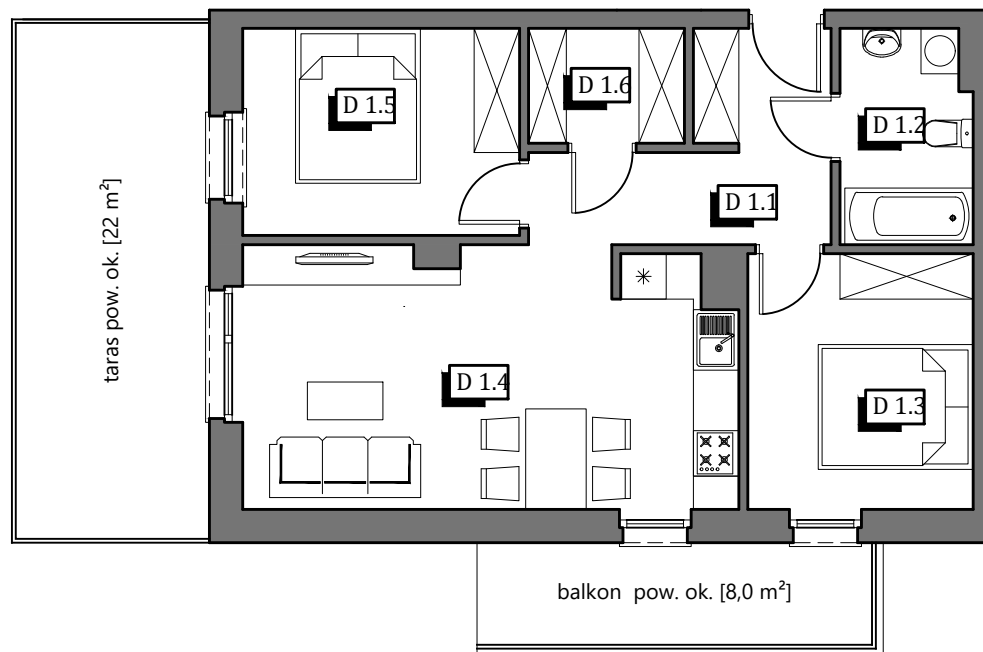

KARTA KATALOGOWA LOKALU

Adres: ul. Przemysłowa, 63-700 Krotoszyn

Mieszkanie
D

Budynek
6b

Powierzchnia
56,88 m²

Kondygnacja
I Piętro

Układ
3 pokoje

1.1	korytarz	7,57 m ²	56,88 m ²
1.2	łazienka	4,74 m ²	
1.3	sypialnia	9,88 m ²	
1.4	pok. dzienny + aneks kuch.	21,82 m ²	
1.5	pokój	9,84 m ²	
1.6	pom. gospodarcze	3,03 m ²	

Skala 1:100

Lokalizacja budynku

Lokalizacja mieszkania

1. Powierzchnia liczona zgodnie z normą PN-ISO 9836:1997
2. Karta katalogowa pokazuje przykładową aranżację i nie stanowi oferty handlowej w rozumieniu Kodeksu Cywilnego