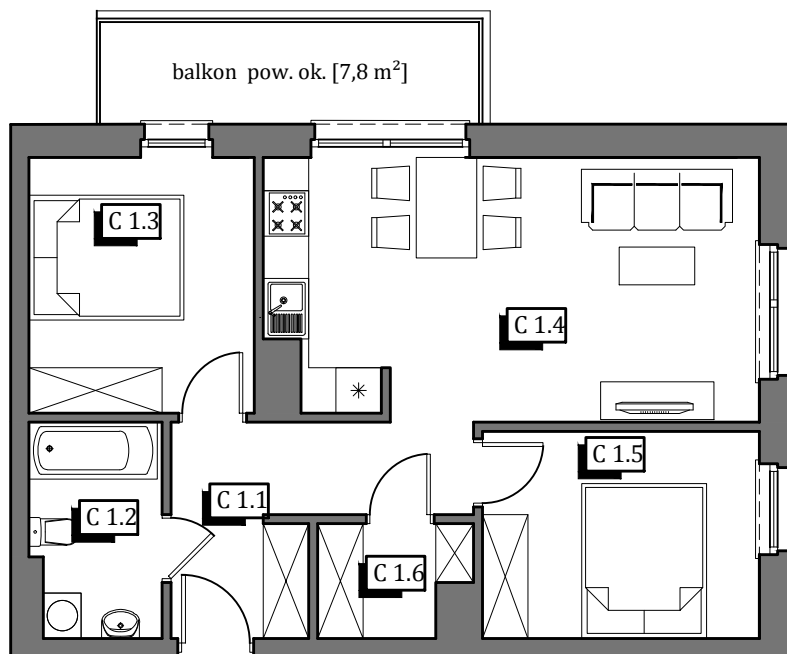

KARTA KATALOGOWA LOKALU

Adres: ul. Przemysłowa, 63-700 Krotoszyn

Mieszkanie
C

Budynek
6b

Powierzchnia
56,56 m²

Kondygnacja
I Piętro

Układ
3 pokoje

1.1	korytarz	7,57 m ²	56,56 m ²
1.2	łazienka	4,71 m ²	
1.3	sypialnia	9,88 m ²	
1.4	pok. dzienny + aneks kuch.	21,91 m ²	
1.5	pokój	9,84 m ²	
1.6	pom. gospodarcze	2,65 m ²	

Skala 1:100

Lokalizacja budynku

Lokalizacja mieszkania

1. Powierzchnia liczona zgodnie z normą PN-ISO 9836:1997
2. Karta katalogowa pokazuje przykładową aranżację i nie stanowi oferty handlowej w rozumieniu Kodeksu Cywilnego