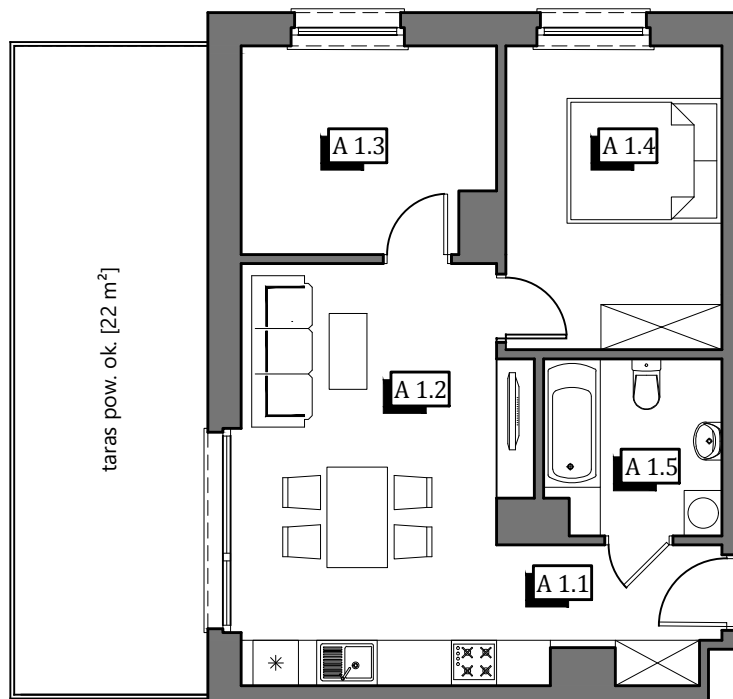

KARTA KATALOGOWA LOKALU

Adres: ul. Przemysłowa, 63-700 Krotoszyn

Mieszkanie
A

Budynek
6b

Powierzchnia
49,56 m²

Kondygnacja
I Piętro

Układ
3 pokoje

taras pow. ok. [22 m²]

1.1	korytarz	3,53 m ²	49,56 m ²
1.2	pok. dzienny + aneks kuch.	20,80 m ²	
1.3	pokój	8,73 m ²	
1.4	sypialnia	11,29 m ²	
1.5	łazienka	5,21 m ²	

Skala 1:100

Lokalizacja budynku

Lokalizacja mieszkania

1. Powierzchnia liczona zgodnie z normą PN-ISO 9836:1997
2. Karta katalogowa pokazuje przykładową aranżację i nie stanowi oferty handlowej w rozumieniu Kodeksu Cywilnego