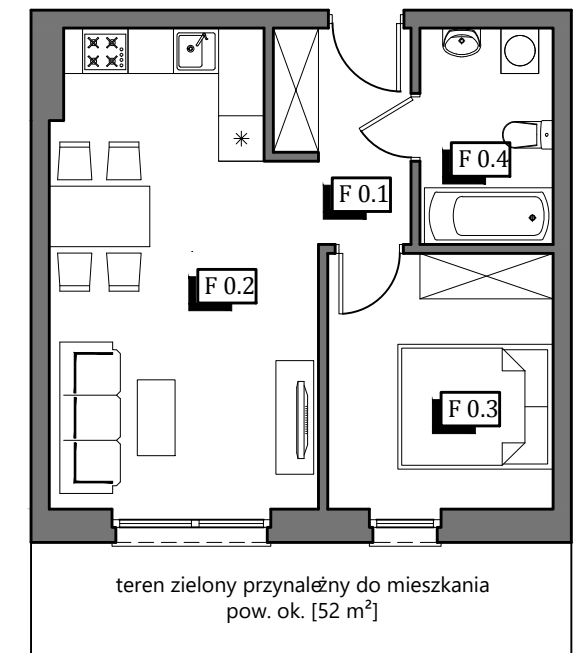

KARTA KATALOGOWA LOKALU

Adres: ul. Przemysłowa, 63-700 Krotoszyn

Mieszkanie
F

Budynek
6b

Powierzchnia
39,99 m²

Kondygnacja
Parter

Układ
2 pokoje

0.1	korytarz	4,36 m ²	39,99 m ²
0.2	pok. dzienny + aneks kuch.	20,86 m ²	
0.3	sypialnia	9,88 m ²	
0.4	łazienka	4,90 m ²	

Skala 1:100

Lokalizacja budynku

Lokalizacja mieszkania

1. Powierzchnia liczona zgodnie z normą PN-ISO 9836:1997
2. Karta katalogowa pokazuje przykładową aranżację i nie stanowi oferty handlowej w rozumieniu Kodeksu Cywilnego