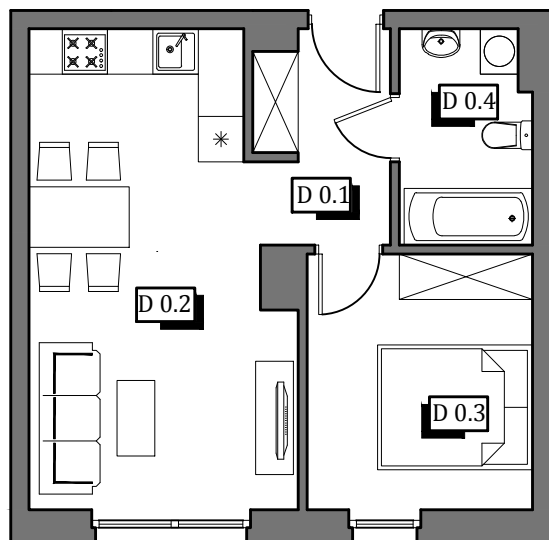

KARTA KATALOGOWA LOKALU

Adres: ul. Przemysłowa, 63-700 Krotoszyn

Mieszkanie
D

Budynek
6b

Powierzchnia
39,43 m²

Kondygnacja
Parter

Układ
2 pokoje

PRZEMYSŁOWA PARK

teren zielony przynależny do mieszkania
pow. ok. [50 m²]

0.1	korytarz	4,69 m ²	39,43 m ²
0.2	pok. dzienny + aneks kuch.	20,12 m ²	
0.3	sypialnia	9,88 m ²	
0.4	łazienka	4,74 m ²	

Skala 1:100

Lokalizacja budynku

Lokalizacja mieszkania

1. Powierzchnia liczona zgodnie z normą PN-ISO 9836:1997
2. Karta katalogowa pokazuje przykładową aranżację i nie stanowi oferty handlowej w rozumieniu Kodeksu Cywilnego

Klimas