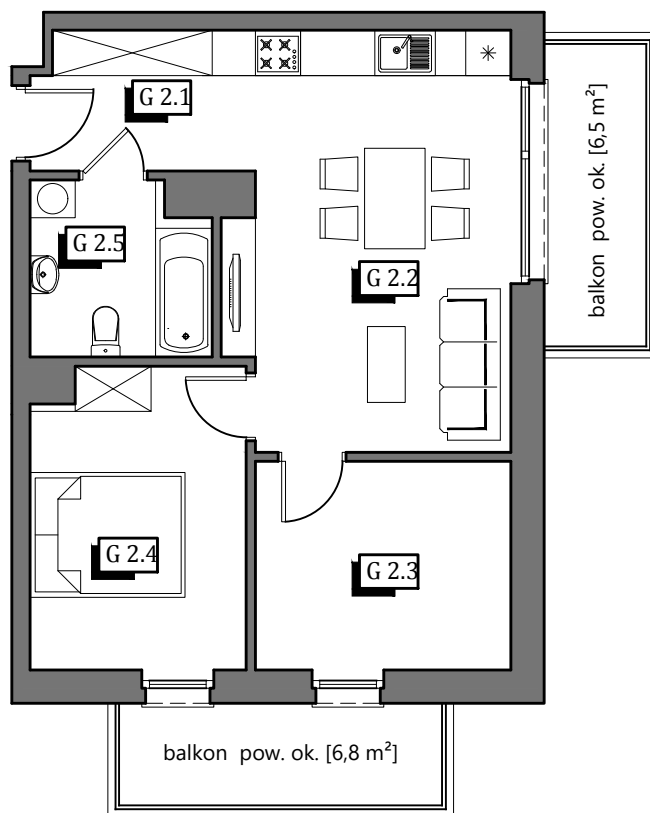

KARTA KATALOGOWA LOKALU

Adres: ul. Przemysłowa, 63-700 Krotoszyn

Mieszkanie
G

Budynek
6a

Powierzchnia
50,00 m²

Kondygnacja
II Piętro

Układ
3 pokoje

2.1	korytarz	4,20 m ²	50,00 m ²
2.2	pok. dzienny + aneks kuch.	20,48 m ²	
2.3	pokój	9,15 m ²	
2.4	sypialnia	10,99 m ²	
2.5	łazienka	5,18 m ²	

Skala 1:100

Lokalizacja budynku

Lokalizacja mieszkania

1. Powierzchnia liczona zgodnie z normą PN-ISO 9836:1997
2. Karta katalogowa pokazuje przykładową aranżację i nie stanowi oferty handlowej w rozumieniu Kodeksu Cywilnego