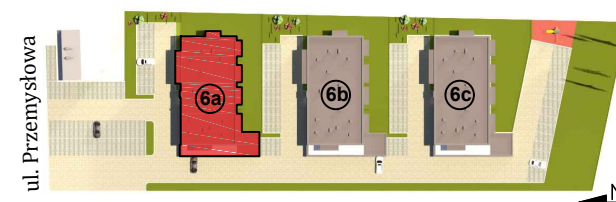

KARTA KATALOGOWA LOKALU

Adres: ul. Przemysłowa, 63-700 Krotoszyn

Mieszkanie
G

Budynek
6a

Powierzchnia
50,00 m²

Kondygnacja
II Piętro

Układ
3 pokoje

2.1	korytarz	4,20 m ²	50,00 m ²
2.2	pok. dzienny + aneks kuch.	20,48 m ²	
2.3	pokój	9,15 m ²	
2.4	sypialnia	10,99 m ²	
2.5	łazienka	5,18 m ²	

Skala 1:100

Lokalizacja budynku

Lokalizacja mieszkania

1. Powierzchnia liczona zgodnie z normą PN-ISO 9836:1997
2. Karta katalogowa pokazuje przykładową aranżację i nie stanowi oferty handlowej w rozumieniu Kodeksu Cywilnego