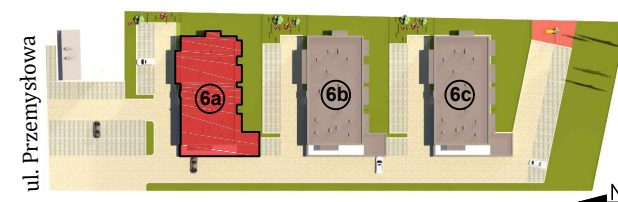

KARTA KATALOGOWA LOKALU

Adres: ul. Przemysłowa, 63-700 Krotoszyn

Mieszkanie
F

Budynek
6a

Powierzchnia
39,99 m²

Kondygnacja
II Piętro

Układ
2 pokoje

2.1	korytarz	4,36 m ²	39,99 m ²
2.2	pok. dzienny + aneks kuch.	20,86 m ²	
2.3	sypialnia	9,88 m ²	
2.4	łazienka	4,90 m ²	

Skala 1:100

Lokalizacja budynku

Lokalizacja mieszkania

1. Powierzchnia liczona zgodnie z normą PN-ISO 9836:1997
2. Karta katalogowa pokazuje przykładową aranżację i nie stanowi oferty handlowej w rozumieniu Kodeksu Cywilnego