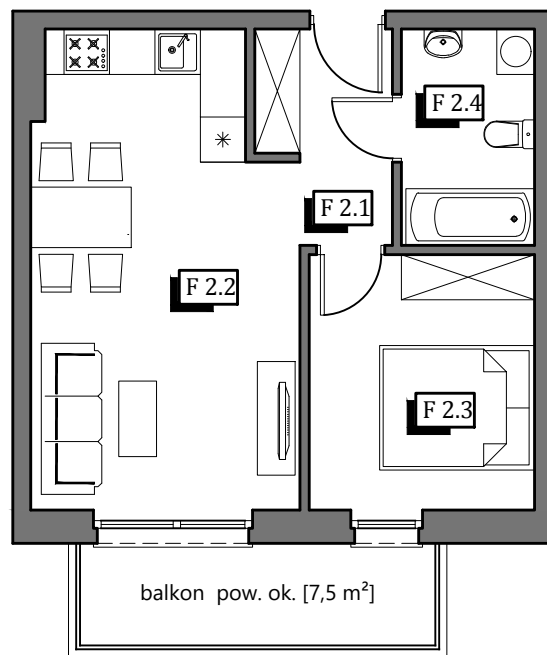

KARTA KATALOGOWA LOKALU

Adres: ul. Przemysłowa, 63-700 Krotoszyn

Mieszkanie
F

Budynek
6a

Powierzchnia
39,99 m²

Kondygnacja
II Piętro

Układ
2 pokoje

2.1	korytarz	4,36 m ²	39,99 m ²
2.2	pok. dzienny + aneks kuch.	20,86 m ²	
2.3	sypialnia	9,88 m ²	
2.4	łazienka	4,90 m ²	

Skala 1:100

Lokalizacja budynku

Lokalizacja mieszkania

1. Powierzchnia liczona zgodnie z normą PN-ISO 9836:1997
2. Karta katalogowa pokazuje przykładową aranżację i nie stanowi oferty handlowej w rozumieniu Kodeksu Cywilnego