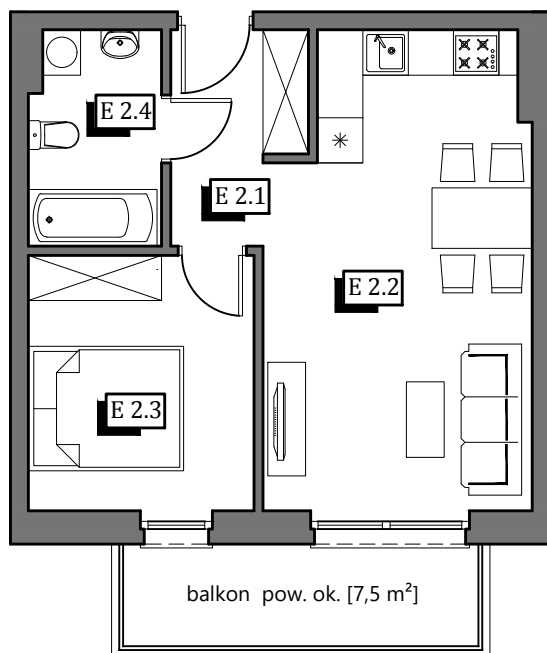

KARTA KATALOGOWA LOKALU

Adres: ul. Przemysłowa, 63-700 Krotoszyn

Mieszkanie
E

Budynek
6a

Powierzchnia
39,83 m²

Kondygnacja
II Piętro

Układ
2 pokoje

2.1	korytarz	4,36 m ²	39,83 m ²
2.2	pok. dzienny + aneks kuch.	20,85 m ²	
2.3	sypialnia	9,88 m ²	
2.4	łazienka	4,74 m ²	

Skala 1:100

Lokalizacja budynku

Lokalizacja mieszkania

1. Powierzchnia liczona zgodnie z normą PN-ISO 9836:1997
2. Karta katalogowa pokazuje przykładową aranżację i nie stanowi oferty handlowej w rozumieniu Kodeksu Cywilnego