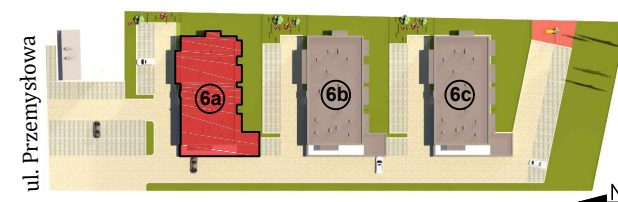

KARTA KATALOGOWA LOKALU

Adres: ul. Przemysłowa, 63-700 Krotoszyn

Mieszkanie
E

Budynek
6a

Powierzchnia
39,83 m²

Kondygnacja
II Piętro

Układ
2 pokoje

2.1	korytarz	4,36 m ²	39,83 m ²
2.2	pok. dzienny + aneks kuch.	20,85 m ²	
2.3	sypialnia	9,88 m ²	
2.4	łazienka	4,74 m ²	

Skala 1:100

Lokalizacja budynku

Lokalizacja mieszkania

1. Powierzchnia liczona zgodnie z normą PN-ISO 9836:1997
2. Karta katalogowa pokazuje przykładową aranżację i nie stanowi oferty handlowej w rozumieniu Kodeksu Cywilnego