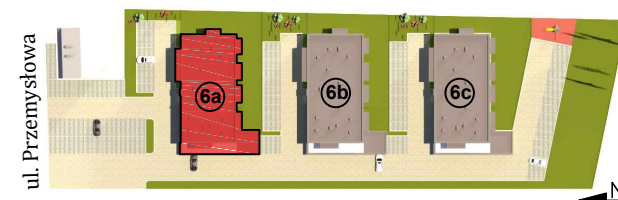

Lokalizacja budynku

Lokalizacja mieszkania