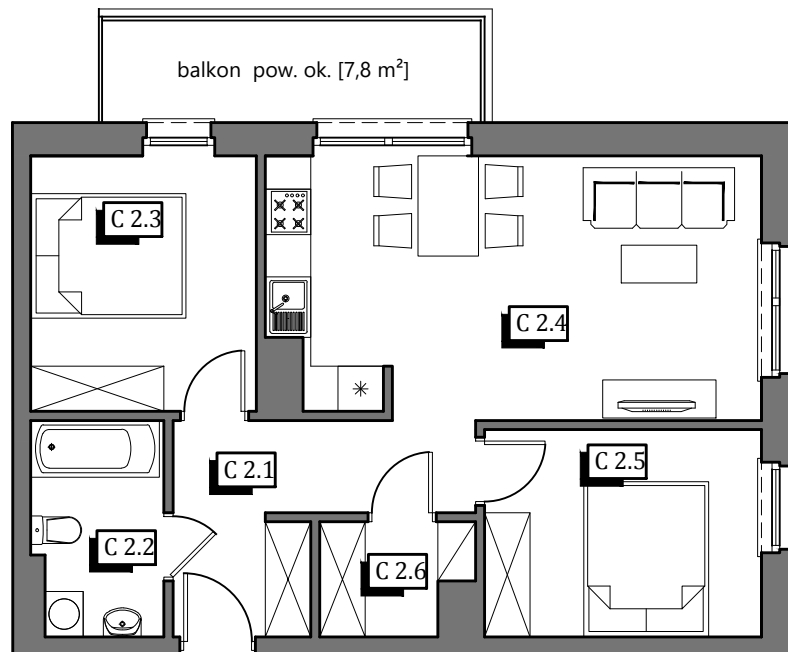

KARTA KATALOGOWA LOKALU

Adres: ul. Przemysłowa, 63-700 Krotoszyn

Mieszkanie
C

Budynek
6a

Powierzchnia
56,56 m²

Kondygnacja
II Piętro

Układ
3 pokoje

2.1	korytarz	7,57 m ²	56,56 m ²
2.2	łazienka	4,71 m ²	
2.3	sypialnia	9,88 m ²	
2.4	pok. dzienny + aneks kuch.	21,91 m ²	
2.5	pokój	9,84 m ²	
2.6	pom. gospodarcze	2,65 m ²	

Lokalizacja budynku

Lokalizacja mieszkania

1. Powierzchnia liczona zgodnie z normą PN-ISO 9836:1997
2. Karta katalogowa pokazuje przykładową aranżację i nie stanowi oferty handlowej w rozumieniu Kodeksu Cywilnego

Skala 1:100