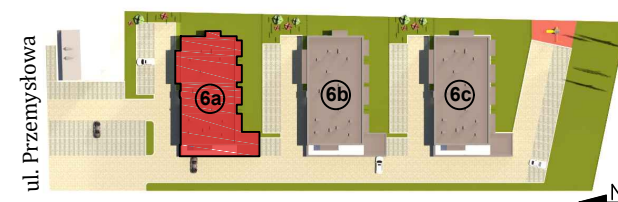

KARTA KATALOGOWA LOKALU

Adres: ul. Przemysłowa, 63-700 Krotoszyn

Mieszkanie
B

Budynek
6a

Powierzchnia
39,14 m²

Kondygnacja
II Piętro

Układ
2 pokoje

2.1	korytarz	4,29 m ²	39,14 m ²
2.2	pok. dzienny + aneks kuch.	20,73 m ²	
2.3	sypialnia	9,74 m ²	
2.4	łazienka	4,38 m ²	

Skala 1:100

Lokalizacja budynku

Lokalizacja mieszkania

1. Powierzchnia liczona zgodnie z normą PN-ISO 9836:1997
2. Karta katalogowa pokazuje przykładową aranżację i nie stanowi oferty handlowej w rozumieniu Kodeksu Cywilnego