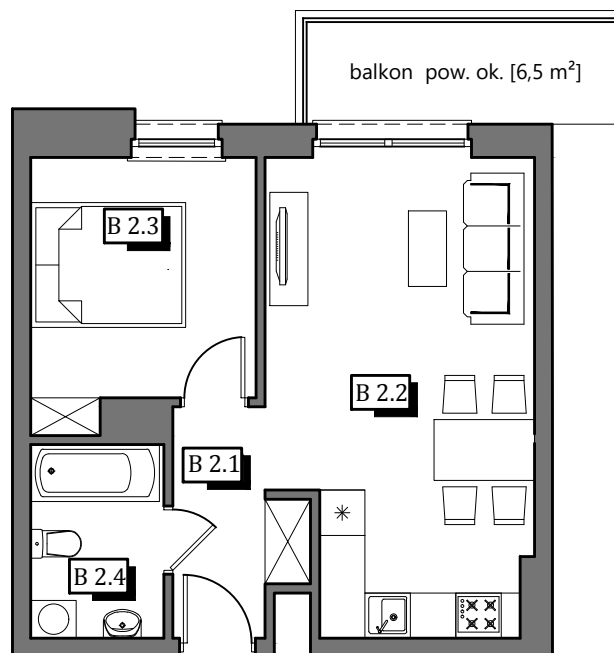

KARTA KATALOGOWA LOKALU

Adres: ul. Przemysłowa, 63-700 Krotoszyn

Mieszkanie
B

Budynek
6a

Powierzchnia
39,14 m²

Kondygnacja
II Piętro

Układ
2 pokoje

2.1	korytarz	4,29 m ²	39,14 m ²
2.2	pok. dzienny + aneks kuch.	20,73 m ²	
2.3	sypialnia	9,74 m ²	
2.4	łazienka	4,38 m ²	

Skala 1:100

Lokalizacja budynku

Lokalizacja mieszkania

1. Powierzchnia liczona zgodnie z normą PN-ISO 9836:1997
2. Karta katalogowa pokazuje przykładową aranżację i nie stanowi oferty handlowej w rozumieniu Kodeksu Cywilnego