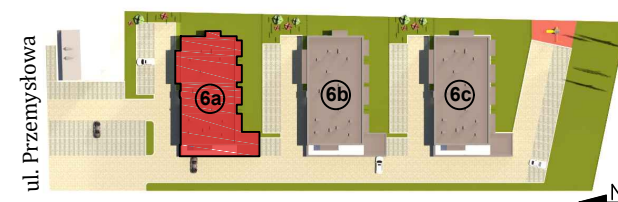

KARTA KATALOGOWA LOKALU

Adres: ul. Przemysłowa, 63-700 Krotoszyn

Mieszkanie
G

Budynek
6a

Powierzchnia
50,00 m²

Kondygnacja
I Piętro

Układ
3 pokoje

1.1	korytarz	4,20 m ²	50,00 m ²
1.2	pok. dzienny + aneks kuch.	20,48 m ²	
1.3	pokój	9,15 m ²	
1.4	sypialnia	10,99 m ²	
1.5	łazienka	5,18 m ²	

Skala 1:100

Lokalizacja budynku

Lokalizacja mieszkania

1. Powierzchnia liczona zgodnie z normą PN-ISO 9836:1997
2. Karta katalogowa pokazuje przykładową aranżację i nie stanowi oferty handlowej w rozumieniu Kodeksu Cywilnego