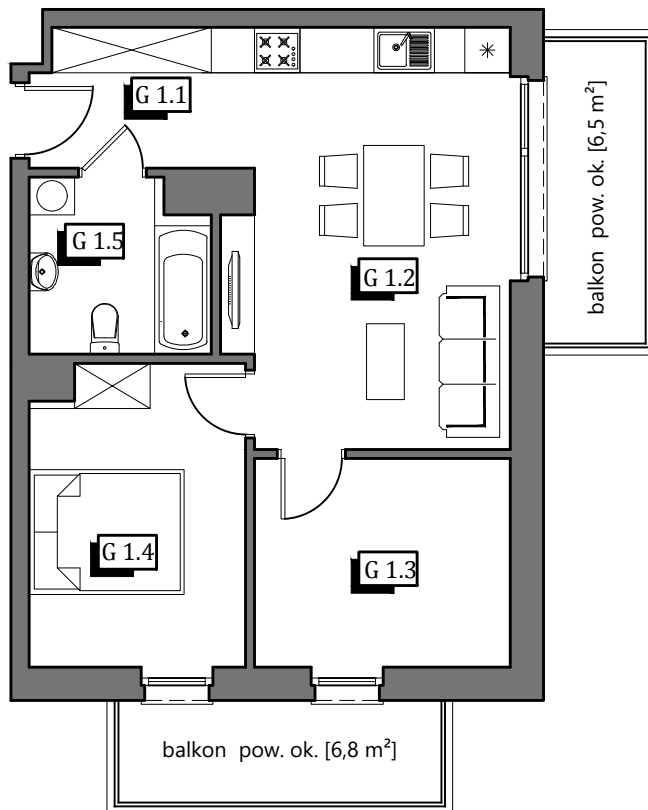

KARTA KATALOGOWA LOKALU

Adres: ul. Przemysłowa, 63-700 Krotoszyn

Mieszkanie
G

Budynek
6a

Powierzchnia
50,00 m²

Kondygnacja
I Piętro

Układ
3 pokoje

1.1	korytarz	4,20 m ²	50,00 m ²
1.2	pok. dzienny + aneks kuch.	20,48 m ²	
1.3	pokój	9,15 m ²	
1.4	sypialnia	10,99 m ²	
1.5	łazienka	5,18 m ²	

Skala 1:100

Lokalizacja budynku

Lokalizacja mieszkania

1. Powierzchnia liczona zgodnie z normą PN-ISO 9836:1997
2. Karta katalogowa pokazuje przykładową aranżację i nie stanowi oferty handlowej w rozumieniu Kodeksu Cywilnego