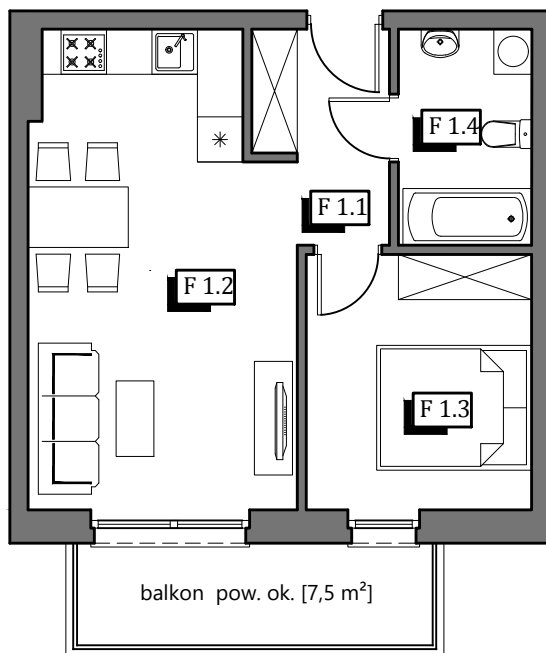

KARTA KATALOGOWA LOKALU

Adres: ul. Przemysłowa, 63-700 Krotoszyn

Mieszkanie
F

Budynek
6a

Powierzchnia
39,99 m²

Kondygnacja
I Piętro

Układ
2 pokoje

1.1	korytarz	4,36 m ²	39,99 m ²
1.2	pok. dzienny + aneks kuch.	20,86 m ²	
1.3	sypialnia	9,88 m ²	
1.4	łazienka	4,90 m ²	

Skala 1:100

Lokalizacja budynku

Lokalizacja mieszkania

1. Powierzchnia liczona zgodnie z normą PN-ISO 9836:1997
2. Karta katalogowa pokazuje przykładową aranżację i nie stanowi oferty handlowej w rozumieniu Kodeksu Cywilnego