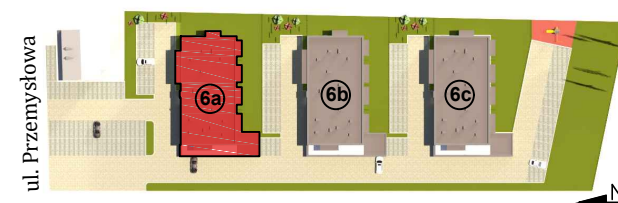

KARTA KATALOGOWA LOKALU

Adres: ul. Przemysłowa, 63-700 Krotoszyn

Mieszkanie
F

Budynek
6a

Powierzchnia
39,99 m²

Kondygnacja
I Piętro

Układ
2 pokoje

1.1	korytarz	4,36 m ²	39,99 m ²
1.2	pok. dzienny + aneks kuch.	20,86 m ²	
1.3	sypialnia	9,88 m ²	
1.4	łazienka	4,90 m ²	

Skala 1:100

Lokalizacja budynku

Lokalizacja mieszkania

1. Powierzchnia liczona zgodnie z normą PN-ISO 9836:1997
2. Karta katalogowa pokazuje przykładową aranżację i nie stanowi oferty handlowej w rozumieniu Kodeksu Cywilnego