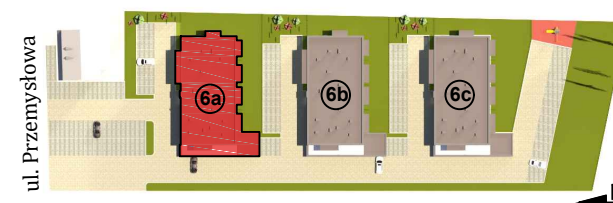

KARTA KATALOGOWA LOKALU

Adres: ul. Przemysłowa, 63-700 Krotoszyn

Mieszkanie
E

Budynek
6a

Powierzchnia
39,83 m²

Kondygnacja
I Piętro

Układ
2 pokoje

PRZEMYSŁOWA PARK

1.1	korytarz	4,36 m ²	39,83 m ²
1.2	pok. dzienny + aneks kuch.	20,85 m ²	
1.3	sypialnia	9,88 m ²	
1.4	łazienka	4,74 m ²	

Skala 1:100

Lokalizacja budynku

Lokalizacja mieszkania

1. Powierzchnia liczona zgodnie z normą PN-ISO 9836:1997
2. Karta katalogowa pokazuje przykładową aranżację i nie stanowi oferty handlowej w rozumieniu Kodeksu Cywilnego