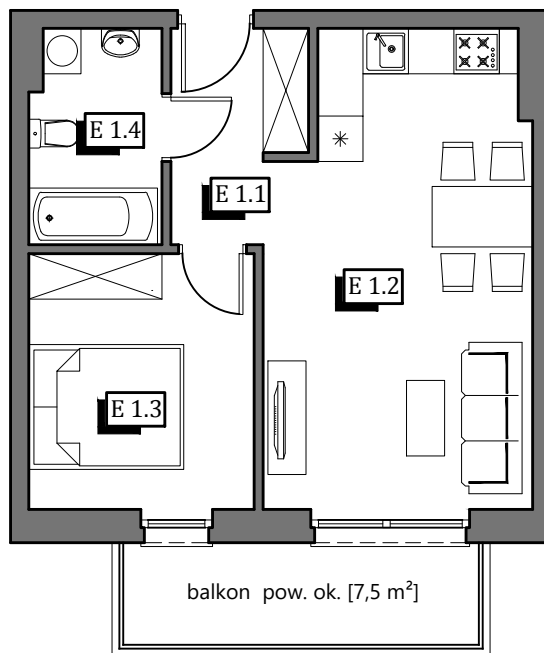

KARTA KATALOGOWA LOKALU

Adres: ul. Przemysłowa, 63-700 Krotoszyn

Mieszkanie
E

Budynek
6a

Powierzchnia
39,83 m²

Kondygnacja
I Piętro

Układ
2 pokoje

PRZEMYSŁOWA PARK

1.1	korytarz	4,36 m ²	39,83 m ²
1.2	pok. dzienny + aneks kuch.	20,85 m ²	
1.3	sypialnia	9,88 m ²	
1.4	łazienka	4,74 m ²	

Skala 1:100

Lokalizacja budynku

Lokalizacja mieszkania

1. Powierzchnia liczona zgodnie z normą PN-ISO 9836:1997
2. Karta katalogowa pokazuje przykładową aranżację i nie stanowi oferty handlowej w rozumieniu Kodeksu Cywilnego