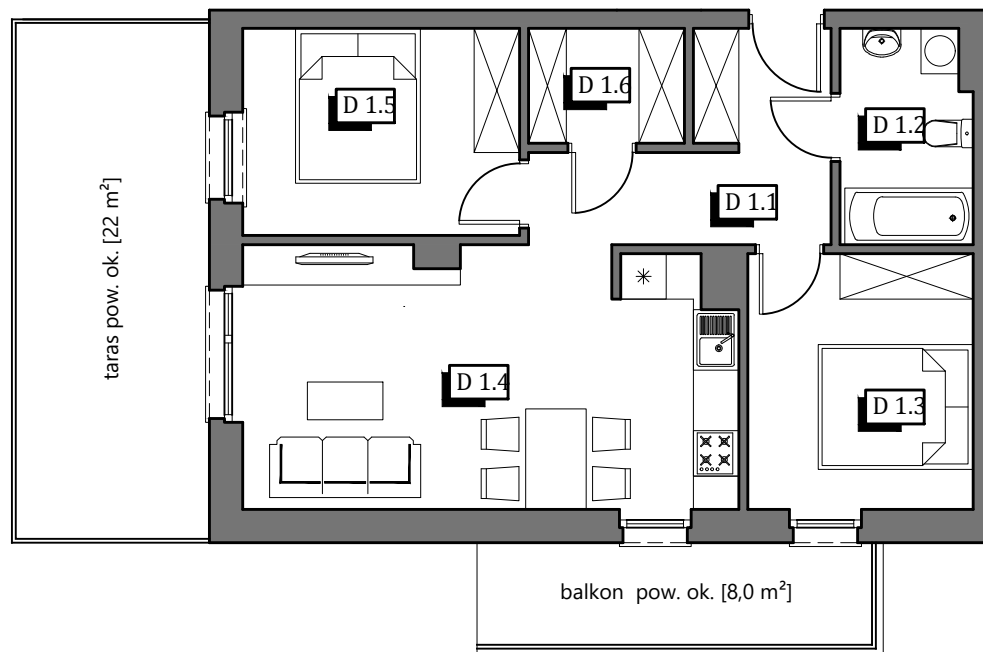

KARTA KATALOGOWA LOKALU

Adres: ul. Przemysłowa, 63-700 Krotoszyn

Mieszkanie
D

Budynek
6a

Powierzchnia
56,88 m²

Kondygnacja
I Piętro

Układ
3 pokoje

1.1	korytarz	7,57 m ²	56,88 m ²
1.2	łazienka	4,74 m ²	
1.3	sypialnia	9,88 m ²	
1.4	pok. dzienny + aneks kuch.	21,82 m ²	
1.5	pokój	9,84 m ²	
1.6	pom. gospodarcze	3,03 m ²	

Skala 1:100

Lokalizacja budynku

Lokalizacja mieszkania

1. Powierzchnia liczona zgodnie z normą PN-ISO 9836:1997
2. Karta katalogowa pokazuje przykładową aranżację i nie stanowi oferty handlowej w rozumieniu Kodeksu Cywilnego