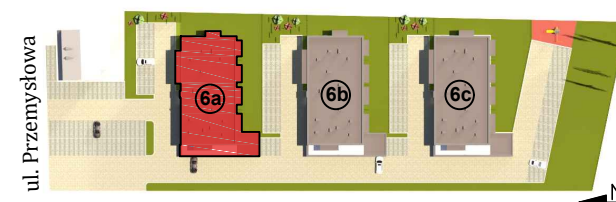

KARTA KATALOGOWA LOKALU

Adres: ul. Przemysłowa, 63-700 Krotoszyn

Mieszkanie
D

Budynek
6a

Powierzchnia
56,88 m²

Kondygnacja
I Piętro

Układ
3 pokoje

1.1	korytarz	7,57 m ²	56,88 m ²
1.2	łazienka	4,74 m ²	
1.3	sypialnia	9,88 m ²	
1.4	pok. dzienny + aneks kuch.	21,82 m ²	
1.5	pokój	9,84 m ²	
1.6	pom. gospodarcze	3,03 m ²	

Skala 1:100

Lokalizacja budynku

Lokalizacja mieszkania

1. Powierzchnia liczona zgodnie z normą PN-ISO 9836:1997
2. Karta katalogowa pokazuje przykładową aranżację i nie stanowi oferty handlowej w rozumieniu Kodeksu Cywilnego