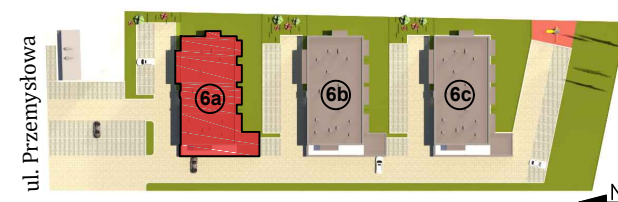

KARTA KATALOGOWA LOKALU

Adres: ul. Przemysłowa, 63-700 Krotoszyn

Mieszkanie
A

Budynek
6a

Powierzchnia
49,56 m²

Kondygnacja
I Piętro

Układ
3 pokoje

taras pow. ok. [22 m²]

1.1	korytarz	3,53 m ²	49,56 m ²
1.2	pok. dzienny + aneks kuch.	20,80 m ²	
1.3	pokój	8,73 m ²	
1.4	sypialnia	11,29 m ²	
1.5	łazienka	5,21 m ²	

Skala 1:100

Lokalizacja budynku

Lokalizacja mieszkania

1. Powierzchnia liczona zgodnie z normą PN-ISO 9836:1997
2. Karta katalogowa pokazuje przykładową aranżację i nie stanowi oferty handlowej w rozumieniu Kodeksu Cywilnego