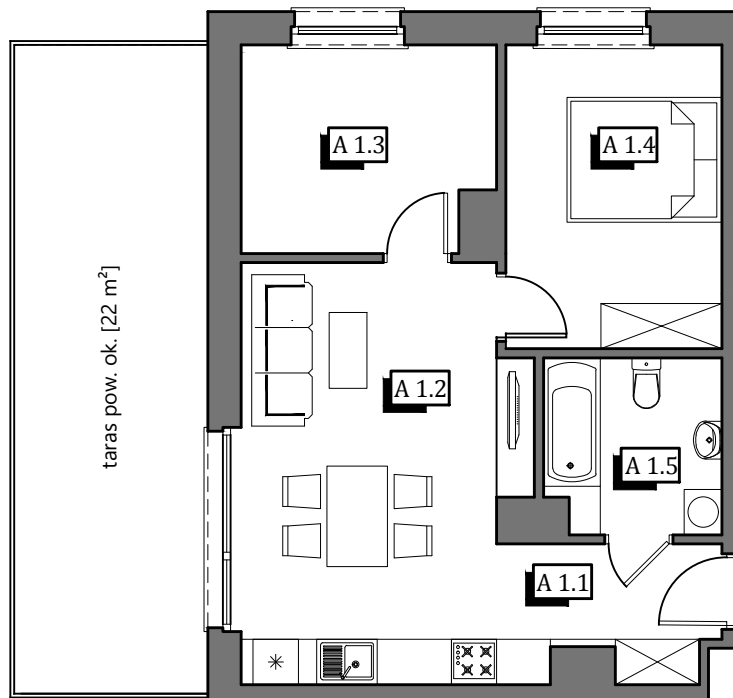

KARTA KATALOGOWA LOKALU

Adres: ul. Przemysłowa, 63-700 Krotoszyn

Mieszkanie
A

Budynek
6a

Powierzchnia
49,56 m²

Kondygnacja
I Piętro

Układ
3 pokoje

taras pow. ok. [22 m²]

1.1	korytarz	3,53 m ²	49,56 m ²
1.2	pok. dzienny + aneks kuch.	20,80 m ²	
1.3	pokój	8,73 m ²	
1.4	sypialnia	11,29 m ²	
1.5	łazienka	5,21 m ²	

Skala 1:100

Lokalizacja budynku

Lokalizacja mieszkania

1. Powierzchnia liczona zgodnie z normą PN-ISO 9836:1997
2. Karta katalogowa pokazuje przykładową aranżację i nie stanowi oferty handlowej w rozumieniu Kodeksu Cywilnego