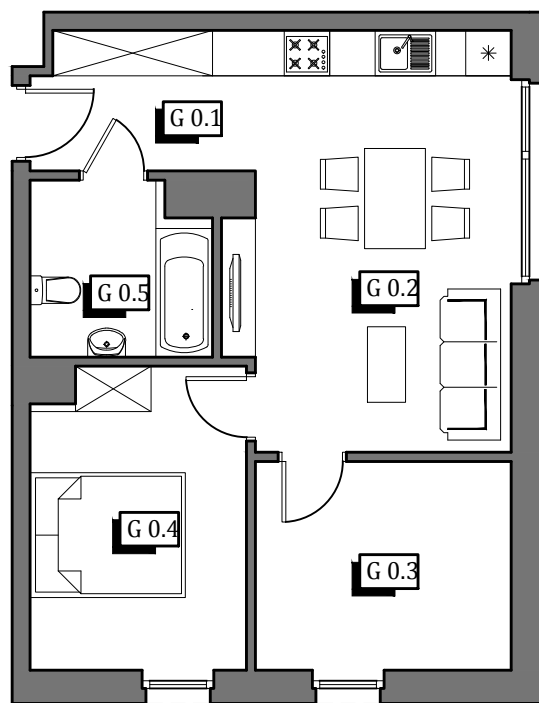

KARTA KATALOGOWA LOKALU

Adres: ul. Przemysłowa, 63-700 Krotoszyn

Mieszkanie
G

Budynek
6a

Powierzchnia
50,00 m²

Kondygnacja
Parter

Układ
3 pokoje

PRZEMYSŁOWA PARK

teren zielony przynależny do mieszkania
pow. ok. [157 m²]

0.1	korytarz	4,20 m ²	50,00 m ²
0.2	pok. dzienny + aneks kuch.	20,48 m ²	
0.3	pokój	9,15 m ²	
0.4	sypialnia	10,99 m ²	
0.5	łazienka	5,18 m ²	

Skala 1:100

Lokalizacja budynku

Lokalizacja mieszkania

1. Powierzchnia liczona zgodnie z normą PN-ISO 9836:1997
2. Karta katalogowa pokazuje przykładową aranżację i nie stanowi oferty handlowej w rozumieniu Kodeksu Cywilnego