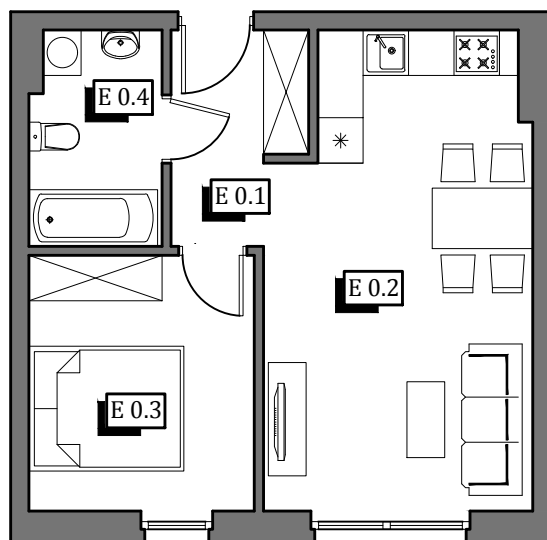

KARTA KATALOGOWA LOKALU

Adres: ul. Przemysłowa, 63-700 Krotoszyn

PRZEMYSŁOWA PARK

Mieszkanie
E

Budynek
6a

Powierzchnia
39,83 m²

Kondygnacja
Parter

Układ
2 pokoje

teren zielony przynależny do mieszkania
pow. ok. [52 m²]

0.1	korytarz	4,36 m ²	39,83 m ²
0.2	pok. dzienny + aneks kuch.	20,85 m ²	
0.3	sypialnia	9,88 m ²	
0.4	łazienka	4,74 m ²	

Lokalizacja budynku

Lokalizacja mieszkania

Skala 1:100

1. Powierzchnia liczona zgodnie z normą PN-ISO 9836:1997
2. Karta katalogowa pokazuje przykładową aranżację i nie stanowi oferty handlowej w rozumieniu Kodeksu Cywilnego

Klimas