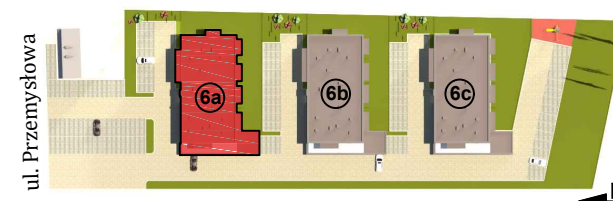

KARTA KATALOGOWA LOKALU

Adres: ul. Przemysłowa, 63-700 Krotoszyn

Mieszkanie
D

Budynek
6a

Powierzchnia
39,43 m²

Kondygnacja
Parter

Układ
2 pokoje

PRZEMYSŁOWA PARK

teren zielony przynależny do mieszkania
pow. ok. [50 m²]

0.1	korytarz	4,69 m ²	39,43 m ²
0.2	pok. dzienny + aneks kuch.	20,12 m ²	
0.3	sypialnia	9,88 m ²	
0.4	łazienka	4,74 m ²	

Skala 1:100

Lokalizacja budynku