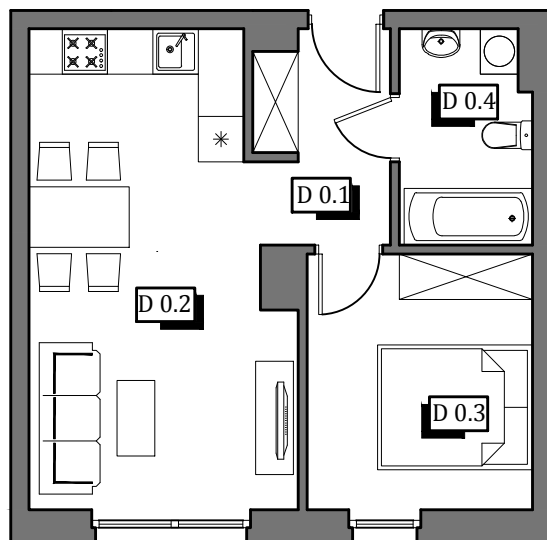

KARTA KATALOGOWA LOKALU

Adres: ul. Przemysłowa, 63-700 Krotoszyn

Mieszkanie
D

Budynek
6a

Powierzchnia
39,43 m²

Kondygnacja
Parter

Układ
2 pokoje

PRZEMYSŁOWA PARK

teren zielony przynależny do mieszkania
pow. ok. [50 m²]

0.1	korytarz	4,69 m ²	39,43 m ²
0.2	pok. dzienny + aneks kuch.	20,12 m ²	
0.3	sypialnia	9,88 m ²	
0.4	łazienka	4,74 m ²	

Skala 1:100

Lokalizacja budynku

Lokalizacja mieszkania

1. Powierzchnia liczona zgodnie z normą PN-ISO 9836:1997
2. Karta katalogowa pokazuje przykładową aranżację i nie stanowi oferty handlowej w rozumieniu Kodeksu Cywilnego

Klimas